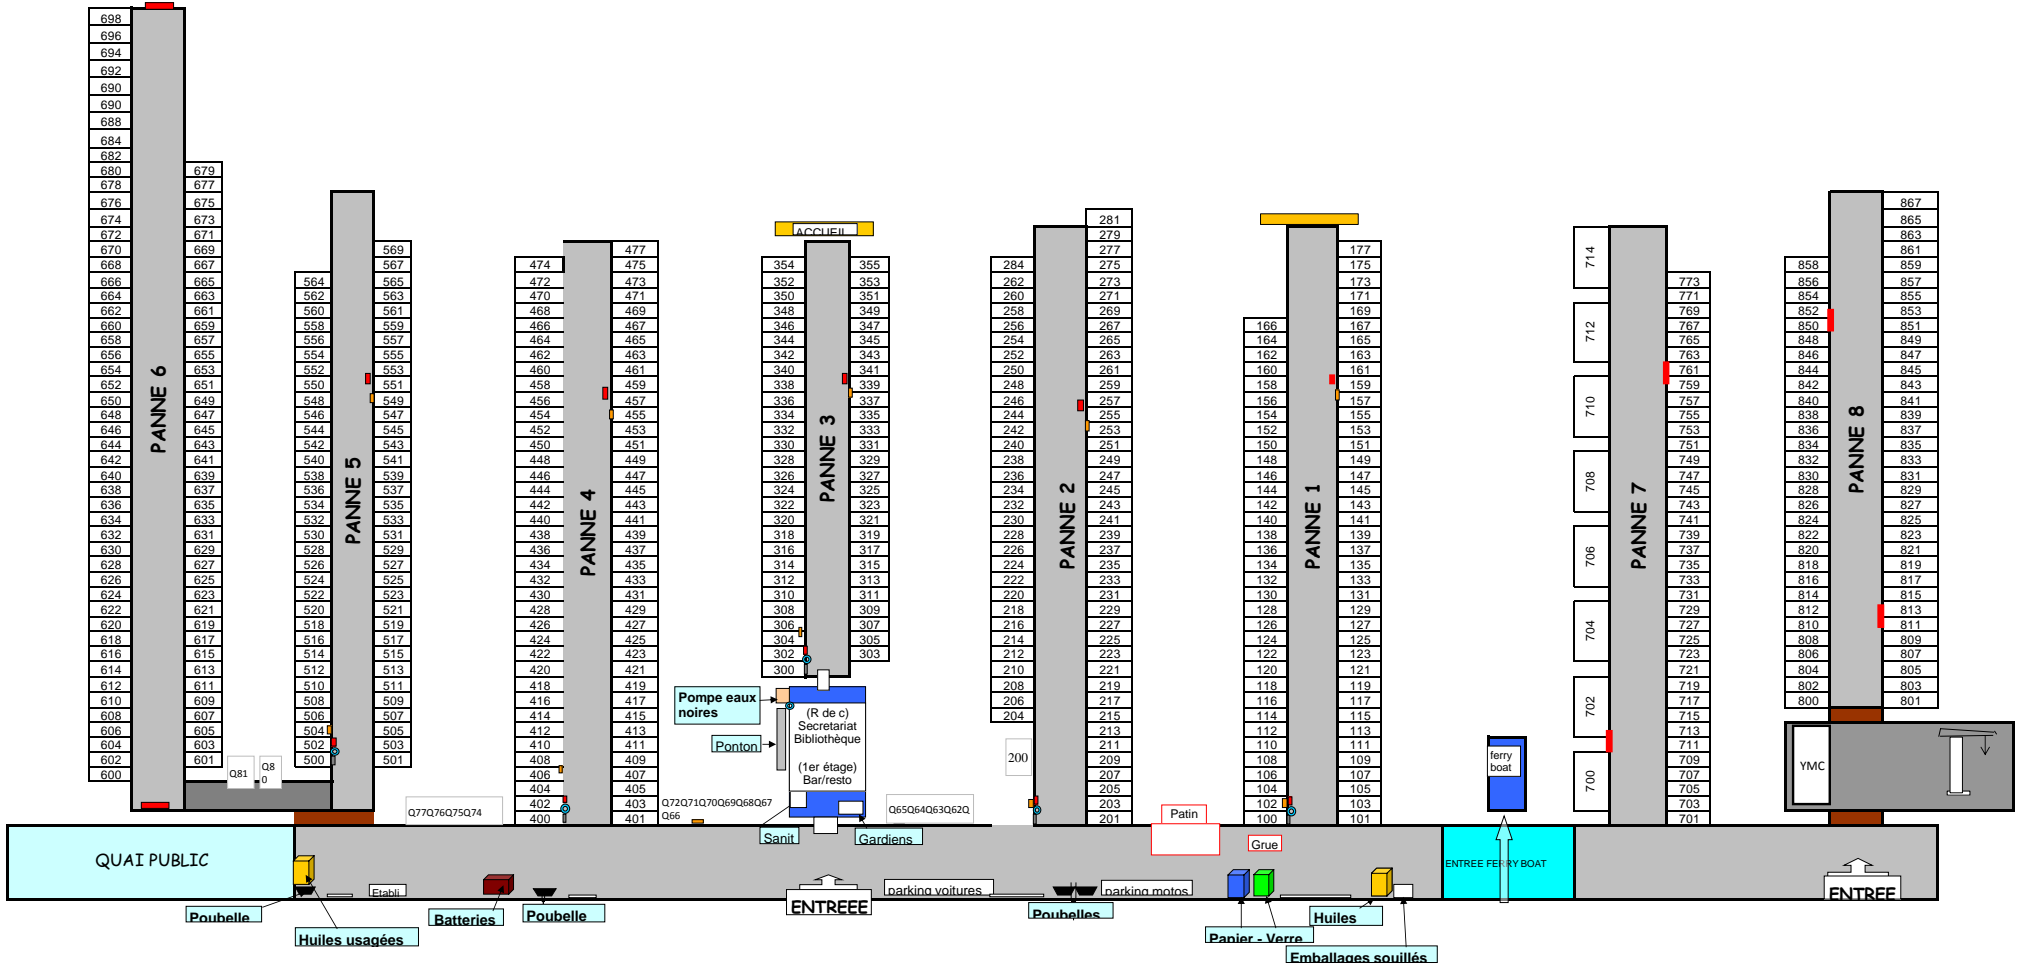

Plan des équipements et infrastructures de la DSP 2 / Société Nautique de Marseille

Légende des pannes : ■ Extinct ■ Echelles ■ Panneaux ● Bouée